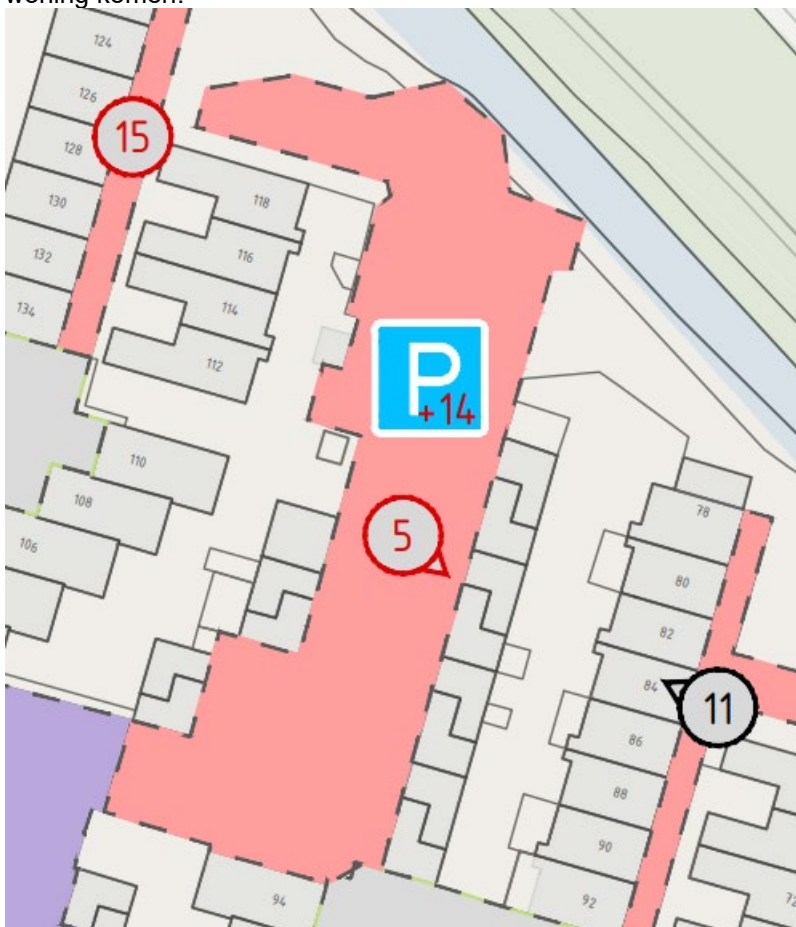

Zevenaar, 17 juli 2023

Betreft : Herinrichting Mosterdhof Westervoort.

Beste bewoner,

Op 24 juli 2023 starten wij met de werkzaamheden vlak bij uw woning. Wij starten op de parkeerplaats bij locatie 5, zoals aangegeven op het kaartje hier onder. Op donderdag 27 juli ronden wij de werkzaamheden af en gaan wij 3 weken met vakantie. Op 22 augustus zijn wij weer terug en worden de werkzaamheden weer hervat.

Wilt u op 24 juli op locatie 5 uw auto of ander voertuig 's morgens voor 07.00 uur op de tijdelijke parkeerplaats aan de IJsseldijk of ergens anders in de wijk parkeren?

Als u de parkeerplaatsen vrij maakt van alle obstakels, kunnen wij het snelste werken.

De parkeerplaatsen worden tijdens de werkzaamheden afgesloten. U kunt tijdens de werkzaamheden uw voertuig dan ook niet 's avonds of in weekend parkeren. Via loopschotten kunt u wel altijd te voet bij uw woning komen.